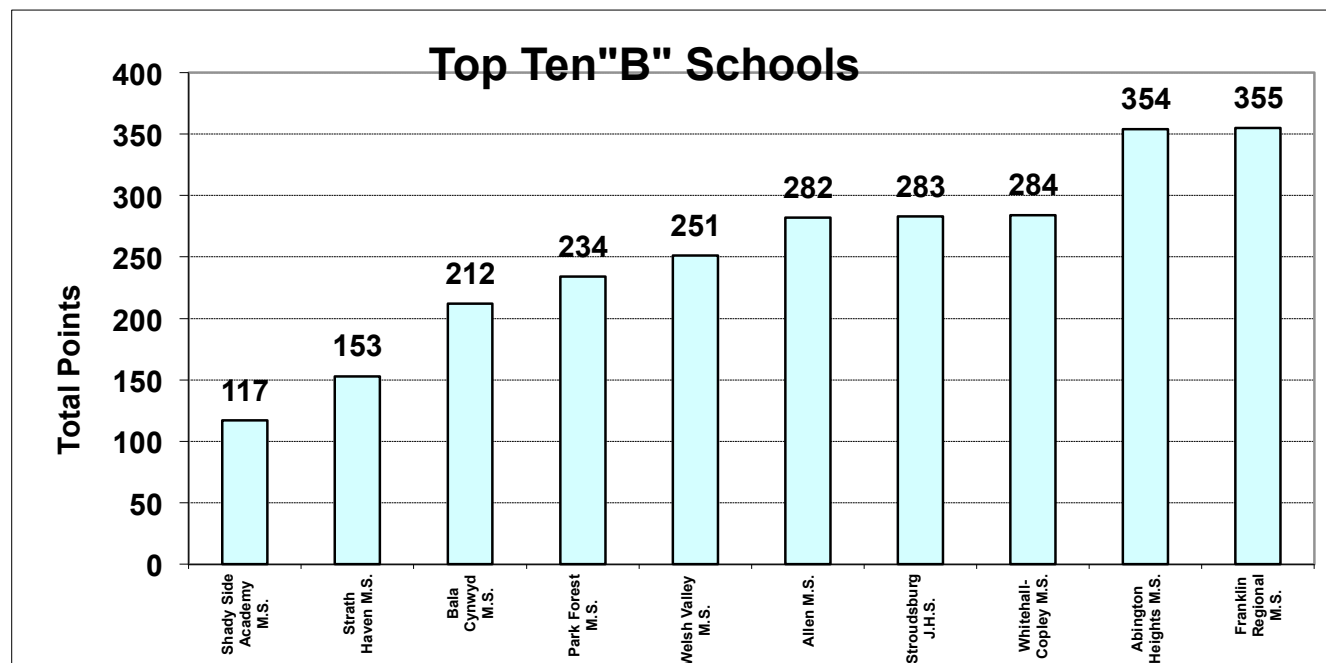

## Pennsylvania Science Olympiad State Tournament 2012

# Juniata College

Rank	School Name	School Code	Total Points
1	Shady Side Academy M.S.	B41	117
2	Strath Haven M.S.	B52	153
3	Bala Cynwyd M.S.	B53	212
4	Park Forest M.S.	B68	234
5	Welsh Valley M.S.	B54	251
6	Allen M.S.	B47	282
7	Stroudsburg J.H.S.	B66	283
8	Whitehall-Copley M.S.	B62	284
9	Abington Heights M.S.	B71	354
10	Franklin Regional M.S.	B43	355